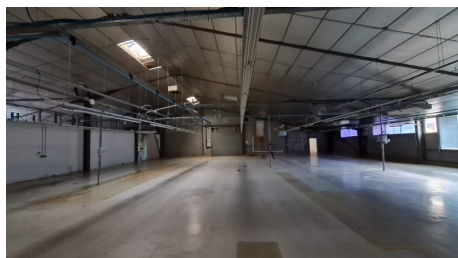

Location Local d'activité Sud de Pau de 1 200 m²

Référence n°185

39 600 €

Ensemble industriel de 1200 m² comprenant environ 350 m² de bureaux.
Cet ensemble indépendant est situé au sud de Pau.