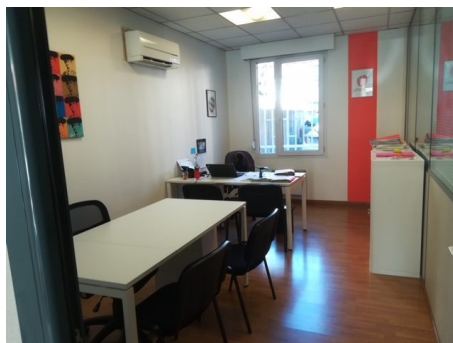

Location Bureau de 91 m²

Référence n°37617

850 €

A LOUER locaux à vocation de bureaux , commerce plein centre de PAU avec garage et 2 parkings

Surface de 91 m² avec cave 30 m² environ , composés d'une entrée accueil , 2 bureaux en mezzanine et d'une cave en s/sol; idéal profession libérale, proche clinique Marzet Honoraires charge locataire 10% du loyer annuel HT hors bail Charges 840€ par an