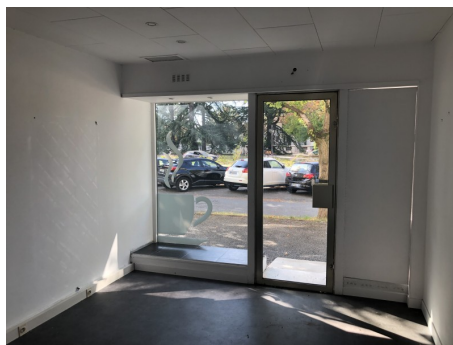

Location Local commercial Pau de 67 m²

Référence n°014766CM

595 €

PAU - En pied d'immeuble sur axe principal sortie de ville, local commercial d'environ 67 m² avec un beau linéaire de vitrine + 21 m² de réserve.